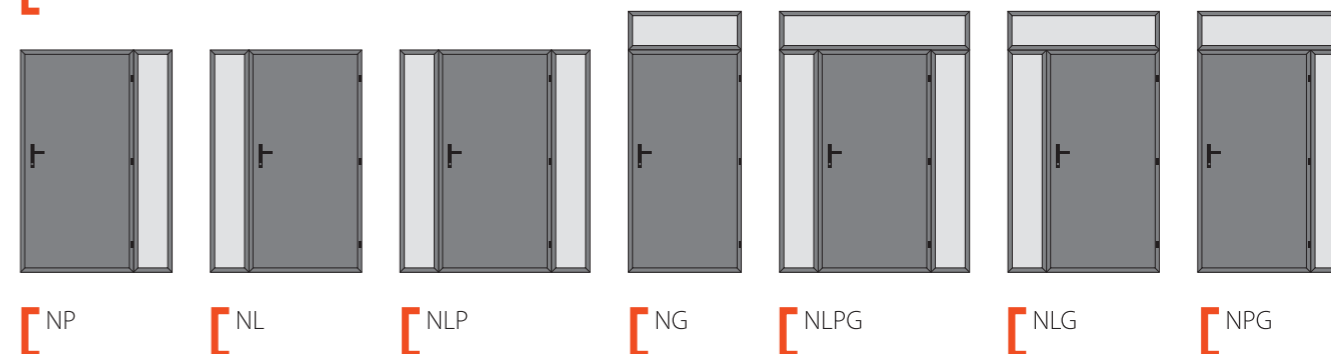

NAŚWIETLA

DRZWI STALOWO-ALUMINIOWE 68, 92 mm

- wysokość naświetli górnych od 20 do 70 cm
- szerokość naświetli bocznych od 20 do 100 cm
- dostępne szklenie: reflex brązowy, reflex czarny, lustro, mleczne
- poszerzenia: 2,5 cm; 5 cm; 10 cm
- **nietypowy wymiar naświetla - dopłata 25%**
- **szyba reflex czarny - dopłata 20%**

- **wkrótce w ofercie naświetla w kolorze czarnym NOWOŚĆ w tej samej cenie**

NAŚWIETLA GÓRNE CENY NETTO					
SKŁAD NAŚWIETLI: wkręty mocujące ościeżnicę z naświetlem taśma rozprężna uszczelniająca łącznie z naświetlem, uszczelka łącząca ościeżnicę z naświetlem zestaw montażowy: kotwy lub kołki w zależności od rodzaju naświetla					
wysokość	szerokość do 110 cm	szerokość do 150 cm	szerokość do 200 cm	szerokość do 250 cm	szerokość do 300 cm
20 cm	1230,00 PLN	1280,00 PLN	1330,00 PLN	1480,00 PLN	1730,00 PLN
30 cm	1280,00 PLN	1330,00 PLN	1380,00 PLN	1680,00 PLN	1930,00 PLN
40 cm	1330,00 PLN	1430,00 PLN	1530,00 PLN	1880,00 PLN	2130,00 PLN
50 cm	1380,00 PLN	1480,00 PLN	1680,00 PLN	2080,00 PLN	2330,00 PLN
60 cm	1430,00 PLN	1530,00 PLN	1830,00 PLN	2280,00 PLN	2530,00 PLN
70 cm	1480,00 PLN	1580,00 PLN	1980,00 PLN	2480,00 PLN	2730,00 PLN

NAŚWIETLA BOCZNE CENY NETTO	
szerokość	wysokość do 210 cm
20 cm	1480,00 PLN
30 cm	1580,00 PLN
40 cm	1680,00 PLN
50 cm	1830,00 PLN
60 cm	2030,00 PLN
70 cm	2180,00 PLN
80 cm	2330,00 PLN
90 cm	2530,00 PLN
100 cm	2730,00 PLN

- 1 profil aluminiowy
- 2 wypełnione materiałem izolacyjnym
- 3 pakiet 3 szybowy

OPCJA: