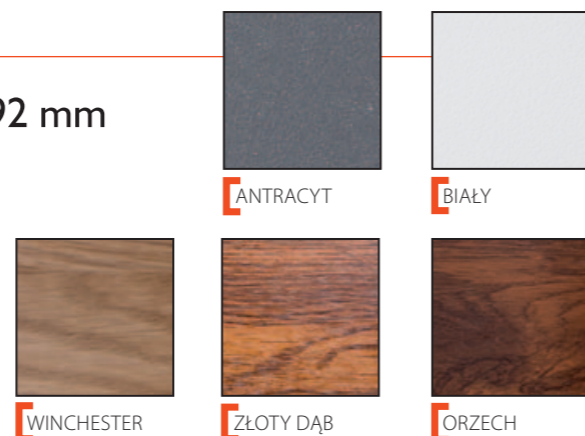

NAŚWIETLA

DRZWI STALOWO-ALUMINIOWE 68, 92 mm

- wysokość naświetli górnych od 20 do 70 cm
- szerokość naświetli bocznych od 20 do 100 cm
- dostępne szklenie: reflex brązowy, reflex czarny, lustro, mleczne
- poszerzenia: 2,5 cm; 5 cm; 10 cm
- **nietypowy wymiar naświetla - dopłata 25%**
- **szyba reflex czarny - dopłata 20%**

- **wkrótce w ofercie naświetla w kolorze czarnym NOWOŚĆ w tej samej cenie**

NAŚWIETLA GÓRNE CENY NETTO					
SKŁAD NAŚWIETLI: wkręty mocujące ościeżnicę z naświetlem taśma rozprężna uszczelniająca łącznie z naświetlem, uszczelka łącząca ościeżnicę z naświetlem zestaw montażowy: kotwy lub kołki w zależności od rodzaju naświetla					
wysokość	szerokość do 110 cm	szerokość do 150 cm	szerokość do 200 cm	szerokość do 250 cm	szerokość do 300 cm
20 cm	1230,00 PLN	1280,00 PLN	1330,00 PLN	1480,00 PLN	1730,00 PLN
30 cm	1280,00 PLN	1330,00 PLN	1380,00 PLN	1680,00 PLN	1930,00 PLN
40 cm	1330,00 PLN	1430,00 PLN	1530,00 PLN	1880,00 PLN	2130,00 PLN
50 cm	1380,00 PLN	1480,00 PLN	1680,00 PLN	2080,00 PLN	2330,00 PLN
60 cm	1430,00 PLN	1530,00 PLN	1830,00 PLN	2280,00 PLN	2530,00 PLN
70 cm	1480,00 PLN	1580,00 PLN	1980,00 PLN	2480,00 PLN	2730,00 PLN

NAŚWIETLA BOCZNE CENY NETTO	
szerokość	wysokość do 210 cm
20 cm	1480,00 PLN
30 cm	1580,00 PLN
40 cm	1680,00 PLN
50 cm	1830,00 PLN
60 cm	2030,00 PLN
70 cm	2180,00 PLN
80 cm	2330,00 PLN
90 cm	2530,00 PLN
100 cm	2730,00 PLN