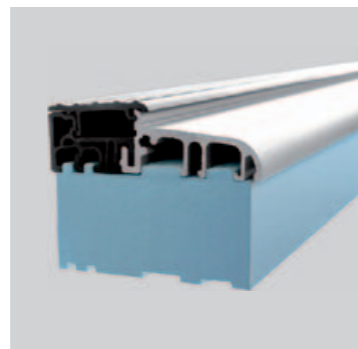

- 1 profil aluminiowy
- 2 wypełnione materiałem izolacyjnym
- 3 pakiet 3 szybowy

OPCJA:

WYPOSAŻENIE ZA DOPŁATĄ

POSZERZENIE DO OŚCIEŻNICY

PODVALINA PODPROGOWA
60 x 30 x 1100mm

WKŁADKA LUB
WKŁADKO-GAŁKA KLASY C