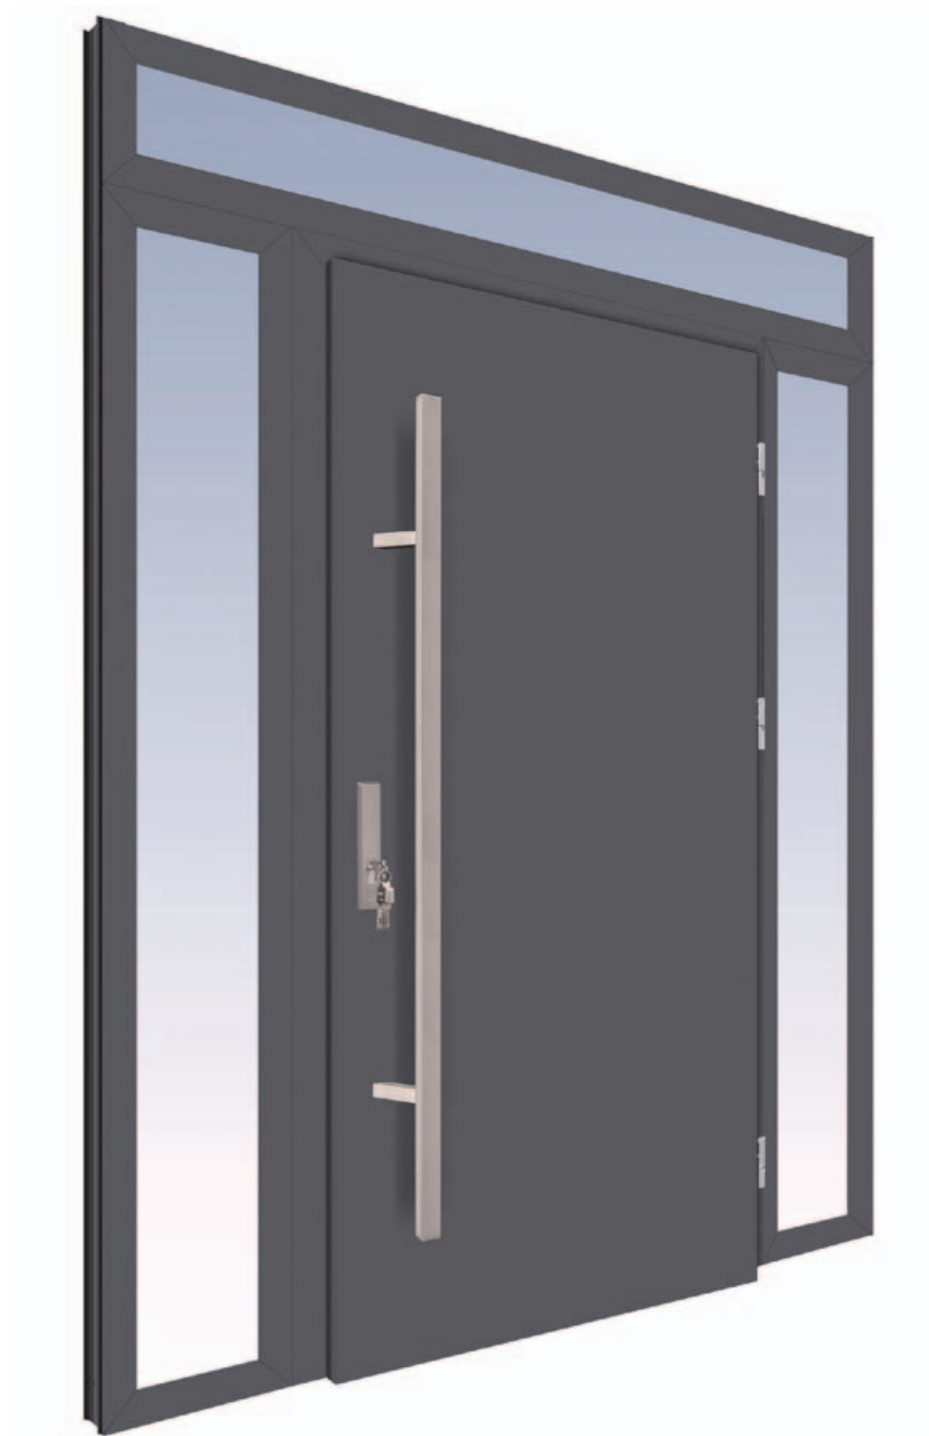

NAŚWIETLA

DRZWI STALOWO-ALUMINIOWE 68, 92 mm

- wysokość naświetli górnych od 20 do 70 cm
- szerokość naświetli bocznych od 20 do 100 cm
- dostępne szklenie: reflex brązowy, reflex czarny, lustro, mleczne
- poszerzenia: 2,5 cm; 5 cm; 10 cm
- **nietypowy wymiar naświetla - dopłata 25%**
- **szyba reflex czarny - dopłata 20%**

- **wkrótce w ofercie naświetla w kolorze czarnym NOWOŚĆ w tej samej cenie**

NAŚWIETLA GÓRNE CENY NETTO					
SKŁAD NAŚWIETLI: wkręty mocujące ościeżnicę z naświetlem taśma rozprężna uszczelniająca łącznie z naświetlem, uszczelka łącząca ościeżnicę z naświetlem zestaw montażowy: kotwy lub kołki w zależności od rodzaju naświetla					
wysokość	szerokość do 110 cm	szerokość do 150 cm	szerokość do 200 cm	szerokość do 250 cm	szerokość do 300 cm
20 cm	1230,00 PLN	1280,00 PLN	1330,00 PLN	1480,00 PLN	1730,00 PLN
30 cm	1280,00 PLN	1330,00 PLN	1380,00 PLN	1680,00 PLN	1930,00 PLN
40 cm	1330,00 PLN	1430,00 PLN	1530,00 PLN	1880,00 PLN	2130,00 PLN
50 cm	1380,00 PLN	1480,00 PLN	1680,00 PLN	2080,00 PLN	2330,00 PLN
60 cm	1430,00 PLN	1530,00 PLN	1830,00 PLN	2280,00 PLN	2530,00 PLN
70 cm	1480,00 PLN	1580,00 PLN	1980,00 PLN	2480,00 PLN	2730,00 PLN

NAŚWIETLA BOCZNE CENY NETTO	
szerokość	wysokość do 210 cm
20 cm	1480,00 PLN
30 cm	1580,00 PLN
40 cm	1680,00 PLN
50 cm	1830,00 PLN
60 cm	2030,00 PLN
70 cm	2180,00 PLN
80 cm	2330,00 PLN
90 cm	2530,00 PLN
100 cm	2730,00 PLN

- 1 profil aluminiowy
- 2 wypełnione materiałem izolacyjnym
- 3 pakiet 3 szybowy

OPCJA: