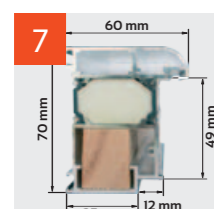

CIEPŁA OŚCIEŻNICA Z IZOLACJĄ