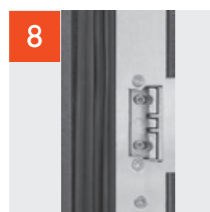

SKRZYDŁO Z CZTEROSTRONNĄ PRZYLGĄ

BOLCE PRZECIWWYWAŻENIOWE 6 SZT.

ZAWIAS 3D REGULOWANY

CIEPŁA OŚCIEŻNICA ALUMINIOWA Z IZOLACJĄ

ZACZEP Z REGULACJĄ DOCISKU ZAMKA

ZACZEPY DO DOLNYCH I GÓRNYCH HAKÓW

CIEPŁY PRÓG ALUMINIOWY Z WKŁADKĄ PCV