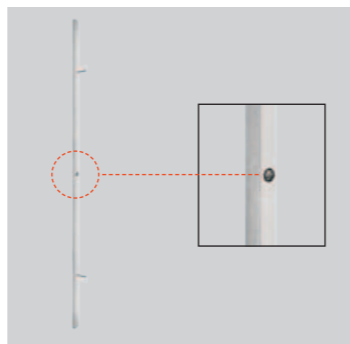

PREPARAT DO PIELĘGNACJI
STALI NIERDZEWNEJ

ELEKTROZACZEP
68 mm 92 mm

SAMOZAMYKACZ SREBRNY,
SZYNOWY

KLAMKA SOLID SOLO FLEX
PREMIUM, KLASA 3,
KOLOR INOX I CZARNY

KLAMKO-KLAMKA SOLID FLEX
PREMIUM, KLASA 3,
KOLOR INOX I CZARNY