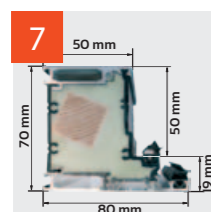

CIEPŁA OŚCIEŻNICA ALUMINIOWA Z IZOLACJĄ