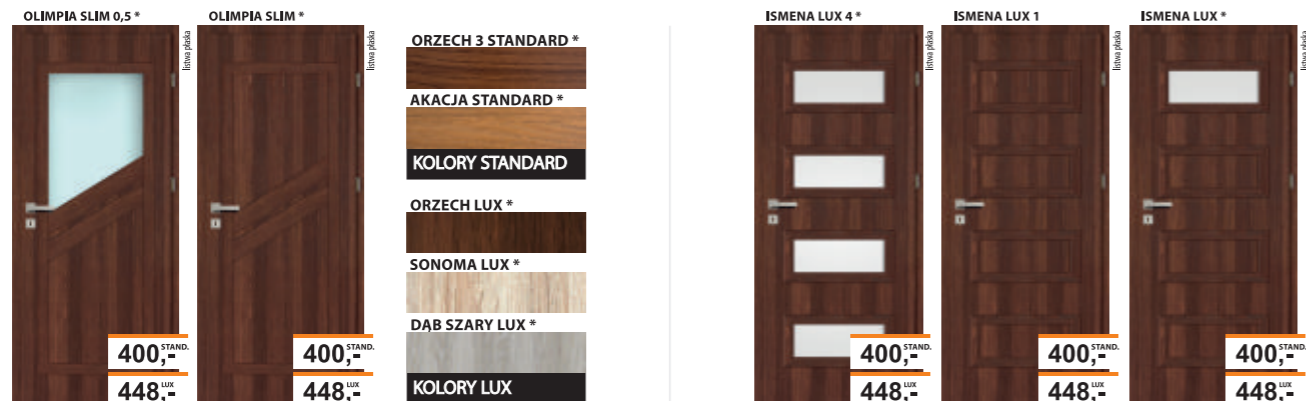

- ORZECH 3 STANDARD *
- AKACJA STANDARD *
- KOLORY STANDARD
- ORZECH LUX *
- SONOMA LUX *
- DĄB SZARY LUX *
- KOLORY LUX