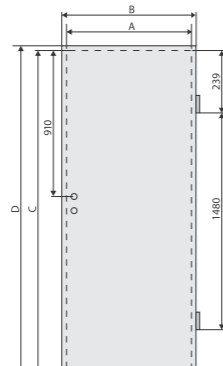

OŚCIEŻNICA STAŁA I REGULOWANA

OŚCIEŻNICA STAŁA

WYMIARY SKRZYDEŁ PRZYLGOWYCH

- wymiary A i C są wymiarami skrzydła od strony wręgi

	60	70	80	90
A	618	718	818	918
B	644	744	844	944
C	2017	2017	2017	2017
D	2030	2030	2030	2030