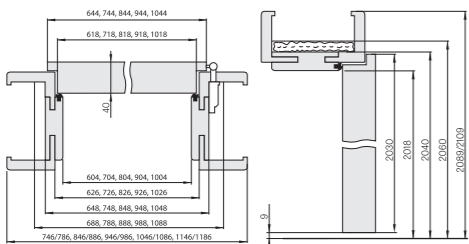

OŚCIEŻNICA REGULOWANA ZAWIERA

- panel regulacyjny poziomy i dwa pionowe, wykonane z MDF
- uszczelki
- zestaw montażowy do elementów ościeża
- zaczep zamka
- dwa zawiasy (okleina STANDARD)
- trzy zawiasy (okleina LUX)

OŚCIEŻNICA STAŁA I REGULOWANA

OŚCIEŻNICA STAŁA

WYMIARY SKRZYDEŁ PRZYLGOWYCH

- wymiary A i C są wymiarami skrzydła od strony wręgi

	60	70	80	90
A	618	718	818	918
B	644	744	844	944
C	2017	2017	2017	2017
D	2030	2030	2030	2030