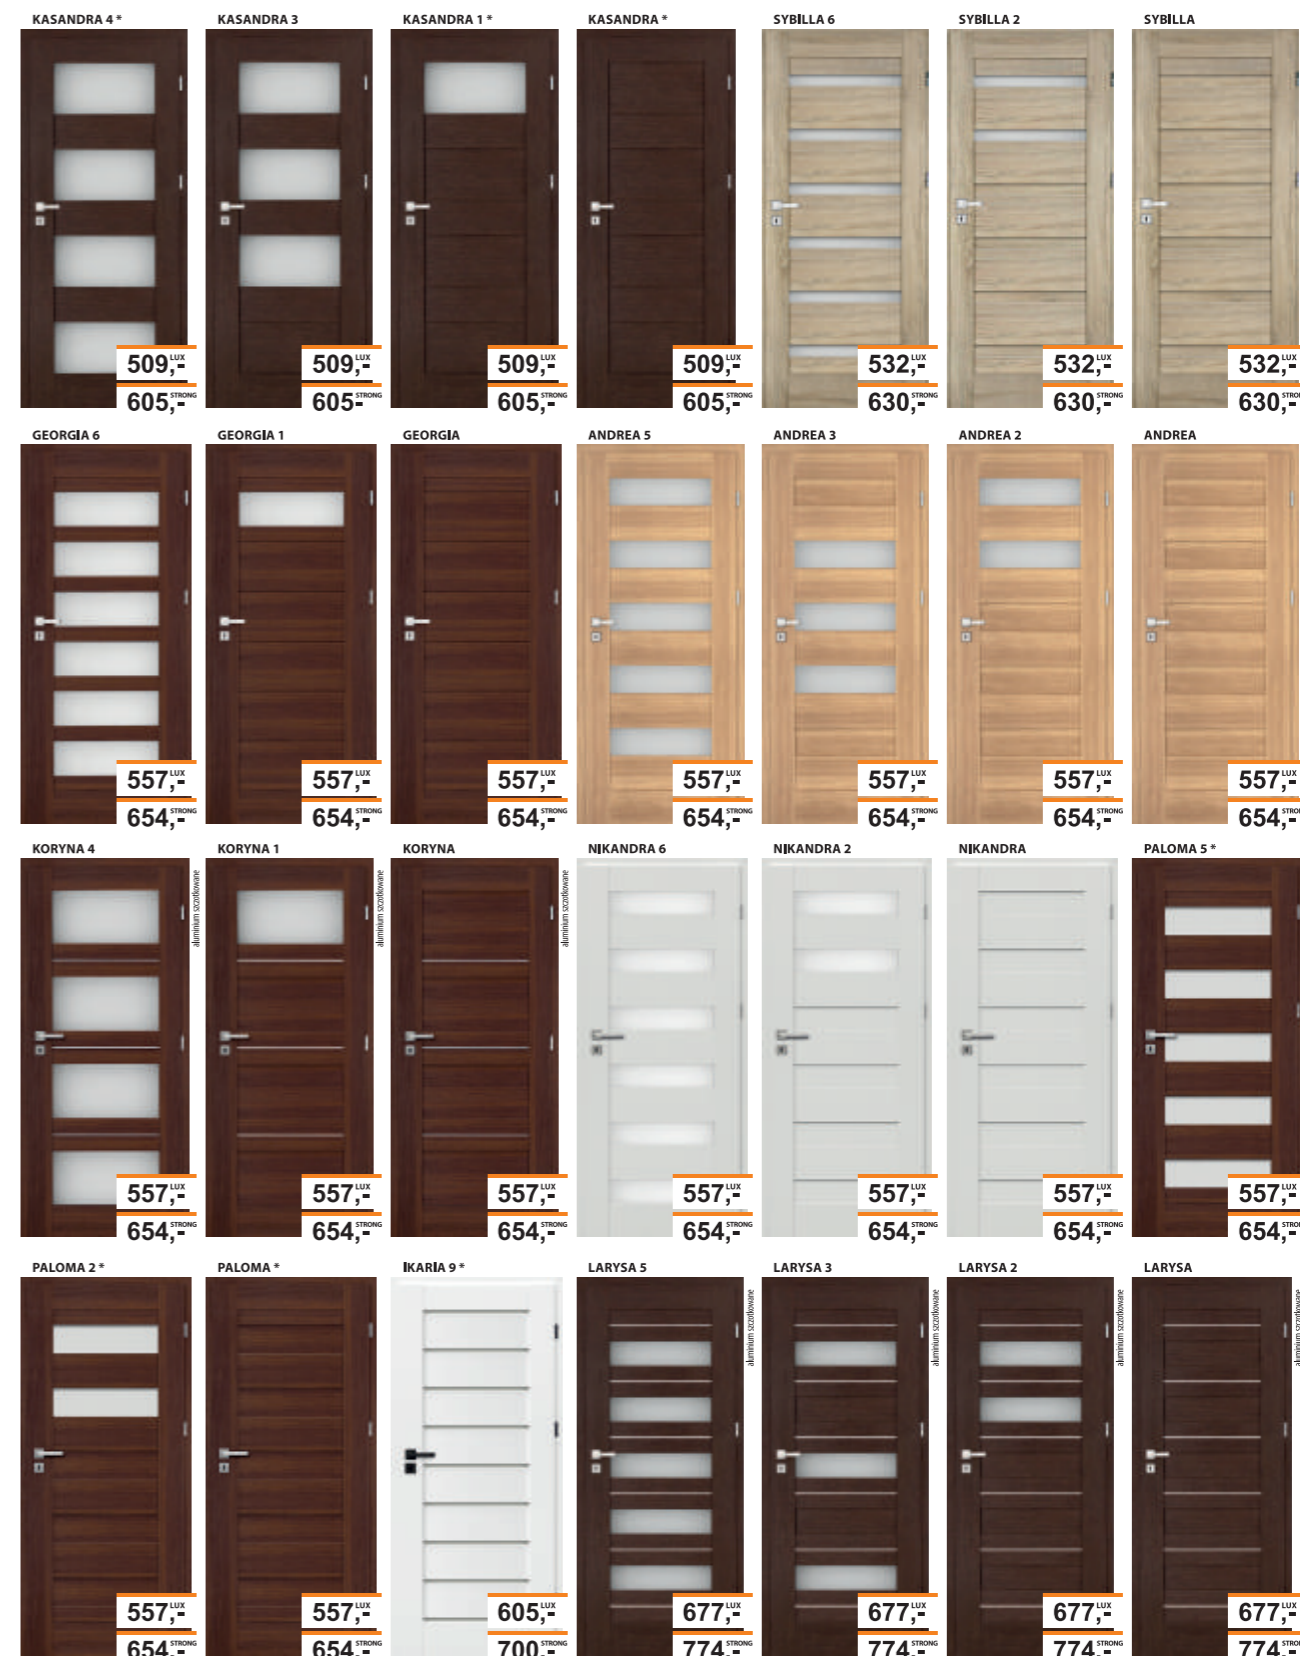

- zakresy powyżej 40 cm podlegają indywidualnej wycenie

CENA SKRÓTU

NETTO: 110,00 PLN

WZÓR ALUMINIOWY Z DRUGIEJ STRONY

NETTO: 60,00 PLN

WZMOCNIENIE POD SAMOZAMYKACZ

NETTO: 25,00 PLN

* SZYBKI TERMIN REALIZACJI (dotyczy szer. 60-90):