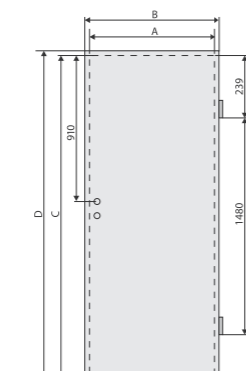

- wymiary A i C są wymiarami skrzydła od strony wręgi

	60	70	80	90
A	618	718	818	918
B	644	744	844	944
C	2017	2017	2017	2017
D	2030	2030	2030	2030

OŚCIEŻNICA STAŁA

SKRZYDŁO	60	70	80	90	100
szer. skrzydła	644	744	844	944	1044
szer. otworu w murze	722	822	922	1022	1122
szer. zewn. ościeżnicy	692	792	892	992	1092
szer. w świetle ościeżn.	604	704	804	904	1004
wys. skrzydła	2030	2030	2030	2030	2030
wys. otworu w murze	2077	2077	2077	2077	2077
wys. zewn. ościeżnicy	2075	2075	2075	2075	2075
wys. w świetle ościeżn.	2031	2031	2031	2031	2031