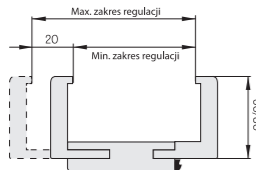

INFORMACJE TECHNICZNE

KONSTRUKCJA

- podwójny ramiak z płyty MDF pokryty dwiema płytami HDF, oklejonymi obustronnie
- wypełnienie stabilizujące plaster miodu

WYKOŃCZENIE

- płyta HDF pokryta okleiną LUX, STANDARD obustronnie
- możliwość skracania skrzydła do 60 mm
- we wszystkich skrzydłach zastosowano unikalną technologię okleinowania powierzchni bez łączenia na krawędziach przylgi, dzięki czemu zwiększono estetykę wykończenia i trwałość
- we wszystkich skrzydłach zastosowano wykończenie soft
- drzwi wykończone są okleiną o zwiększonej odporności na zarysowania co zdecydowanie poprawia ich odporność na intensywne użytkowanie

OŚCIEŻNICA REGULOWANA ZAWIERA

- panel regulacyjny poziomy i dwa pionowe, wykonane z MDF
- uszczelki
- zestaw montażowy do elementów ościeża
- zaczep zamka
- dwa zawiasy (okleina STANDARD)
- trzy zawiasy (okleina LUX)

OŚCIEŻNICA REGULOWANA BUDOWA

- ościeżnica typu skrzyniowego
- profil wykonany z płyty MDF
- okleina dekoracyjna w kolorze drzwi
- wykonana w rozmiarach na grubość muru w przedziałach co 20 mm
- możliwość zabudowania muru każdej grubości
- minimalna grubość muru wynosi 75 mm
- możliwość regulacji
- produkowana w elementach do samodzielnego montażu

OŚCIEŻNICA STAŁA I REGULOWANA

OŚCIEŻNICA STAŁA