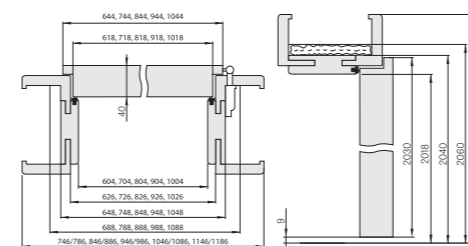

OŚCIEŻNICA STAŁA ZAWIERA

- element poziomy (nadproże)
- dwa elementy pionowe
- uszczelkę
- zestaw montażowy do elementów ościeża
- zaczep zamka
- trzy zawiasy z możliwością regulacji

OŚCIEŻNICA REGULOWANA ZAWIERA

- panel regulacyjny poziomy i dwa pionowe, wykonane z MDF
- uszczelki
- zestaw montażowy do elementów ościeża
- zaczep zamka
- trzy zawiasy

OŚCIEŻNICA STAŁA I REGULOWANA

OŚCIEŻNICA STAŁA

WYMIARY SKRZYDEŁ PRZYLGOWYCH

· wymiary A i C są wymiarami skrzydła od strony węgry

	60	70	80	90
A	618	718	818	918
B	644	744	844	944
C	2017	2017	2017	2017
D	2030	2030	2030	2030

OŚCIEŻNICA STAŁA

SKRZYDŁO	60	70	80	90	100
szer. skrzydła	644	744	844	944	1044
szer. otworu w murze	722	822	922	1022	1122
szer. zewn. ościeżnicy	692	792	892	992	1092
szer. w świetle ościeżn.	604	704	804	904	1004
wys. skrzydła	2030	2030	2030	2030	2030
wys. otworu w murze	2077	2077	2077	2077	2077
wys. zewn. ościeżnicy	2075	2075	2075	2075	2075
wys. w świetle ościeżn.	2031	2031	2031	2031	2031