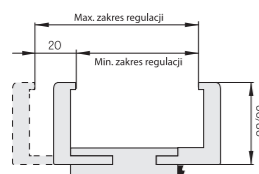

INFORMACJE TECHNICZNE

KONSTRUKCJA

- podwójny ramiak z płyty MDF pokryty dwiema płytami HDF, klejonymi obustronnie
- wypełnienie stabilizujące „plaster miodu”

WYKOŃCZENIE

- płyta HDF pokryta okleiną LUX, STANDARD obustronnie
- możliwość skracania skrzydła do 60 mm
- we wszystkich skrzydłach zastosowano unikalną technologię okleinowania powierzchni bez łączenia na krawędziach przylgi, dzięki czemu zwiększono estetykę wykończenia i trwałość
- we wszystkich skrzydłach zastosowano wykończenie soft
- drzwi wykończone są okleiną o zwiększonej odporności na zarysowania co zdecydowanie poprawia ich odporność na intensywne użytkowanie

OŚCIEŻNICA REGULOWANA ZAWIERA

- panel regulacyjny poziomy i dwa pionowe, wykonane z MDF
- uszczelki
- zestaw montażowy do elementów ościeża
- zaczep zamka
- dwa zawiasy (okleina STANDARD)
- trzy zawiasy (okleina LUX)

OŚCIEŻNICA REGULOWANA BUDOWA

- ościeżnica typu skrzyniowego
- profil wykonany z płyty MDF
- okleina dekoracyjna w kolorze drzwi
- wykonana w rozmiarach na grubość muru w przedziałach co 20 mm
- możliwość zabudowania muru każdej grubości
- minimalna grubość muru wynosi 75 mm
- możliwość regulacji
- produkowana w elementach do samodzielnego montażu

OŚCIEŻNICA STAŁA I REGULOWANA

OŚCIEŻNICA STAŁA

ZALECENIE

- producent zaleca w kolekcji STANDARD, w przypadku dużej ilości szkła, wzmocnienie skrzydła poprzez zastosowanie płyty wiórowo-otworowej.

SZKLENIE · szyba DECORMAT - mleczna

WYPOSAŻENIE W STANDARDZIE

- dwa zawiasy czopowe wkręcane (w kolorach STANDARD) lub trzy zawiasy w kolorach LUX)
- zamek na klucz, wkładkę patentową, łazienkowy lub oszczędny

WYPOSAŻENIE ZA DOPŁATĄ

PŁYTA PEŁNA

NETTO: 109,00 PLN

DODATKOWY ZAWIAS W KOLORACH STANDARD

NETTO: 19,00 PLN

TULEJE WENTYLACYJNE PLASTIKOWE

NETTO: 36,00 PLN

TULEJE WENTYLACYJNE NIERDZEWNE

OKRĄGŁE I KWADRATOWE

NETTO: 53,00 PLN

PODCIĘCIE WENTYLACYJNE

NETTO: 36,00 PLN

SZYBA RETRO

NETTO: 19,00 PLN

OŚCIEŻNICA STAŁA ZAWIERA

- element poziomy (nadproże)
- dwa elementy pionowe
- uszczelkę · zaczep zamka
- zestaw montażowy do elementów ościeża
- dwa zawiasy z możliwością regulacji (okleina STANDARD)
- trzy zawiasy (okleina LUX)

OŚCIEŻNICA STAŁA BUDOWA

- ościeżnica typu blokowego
- tradycyjna, prosta konstrukcja dostosowana do typowych grubości muru
- profil wykonany z płyty MDF
- okleina dekoracyjna w kolorze drzwi

WYMIARY SKRZYDEŁ PRZYLGOWYCH

- wymiary A i C są wymiarami skrzydła od strony wręgi

	60	70	80	90
A	618	718	818	918
B	644	744	844	944
C	2017	2017	2017	2017
D	2030	2030	2030	2030