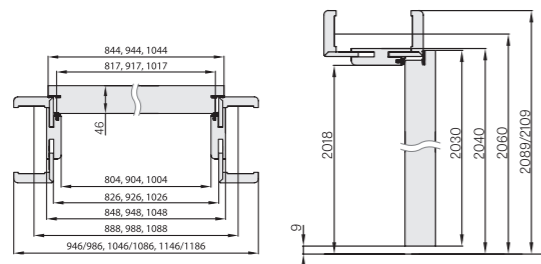

INFORMACJE TECHNICZNE

DRZWI WEJŚCIOWE WEWNĄTRZLOKALOWE REDAN

INFORMACJE OGÓLNE

Drzwi przeznaczone są do budownictwa użyteczności publicznej i mieszkaniowej jako drzwi wewnętrzne wejściowe. Skrzydło REDAN z ościeżnicą stałą oraz progiem ze stali nierdzewnej posiada izolacyjność akustyczną na poziomie $R_w=32$ dB.

KONSTRUKCJA

- ramiak z płyty MDF pokryty dwiema płytami HDF
- wypełnienie specjalistyczną płytą pełną
- wzmocnienie masywnym ceownikiem stalowym
- grubość skrzydła 46 mm
- dotatkowa uszczelka w skrzydle
- regulacja języka w ościeżnicy

WYKOŃCZENIE

- płyta HDF pokryta folią PCV lub okleiną STANDARD, STRONG, LUX

OKUCIA

- trzy srebrne zawiasy 2-czopowe $\varnothing 16$ z regulacją 3D
- dwa zamki trójbolcowe antywłamaniowe z wkładką patentową
- trzy bolce przeciwwyważeniowe po stronie zawiasów

UWAGA!

- ościeżnica stała jest prostokątna
- ościeżnica stała sprzedawana jest w wersji złożonej
- możliwość skracania drzwi do 6 cm co 1 cm

OŚCIEŻNICA STAŁA I REGULOWANA

OŚCIEŻNICA STAŁA

OPASKA MASKUJĄCA

ĆWIERCWAŁEK

OŚCIEŻNICA REGULOWANA

Z OPASKĄ 6 / 8 cm

ZA DOPŁATĄ:

KLAMKA HAGA

NETTO: 120,00 PLN

ROZETA HAGA

NETTO: 51,00 PLN

KLAMKA SETTO

NETTO: 120,00 PLN

ROZETA SETTO

NETTO: 51,00 PLN

dopłata do RC2:
NETTO: 880,00 PLN

dopłata do RC3:
NETTO: 1100,00 PLN

dopłata za skrót RC2 RC3
NETTO: 150,00 PLN
SKRÓT DO 6 CM CO 1 CM

NOWOŚĆ!
KLASY BEZPIECZEŃSTWA

RC2 RC3

PRZEKRÓJ RC3
DRZWI OTWIERANE DO WEWNĄTRZ I NA ZEWNĄTRZ / TYLKO Z OŚCIEŻNICĄ STAŁĄ

ROZMIARY DRZWI REDAN dla ościeżnicy stałej

SKRZYDŁO	80N	80	90	100
szer. otworu w murze	872	912	1012	1112
szer. zewn. ościeżnicy	857	892	992	1092
szer. w świetle oścież.	764	804	904	1004
szer. skrzydła	804	844	944	1044
wys. otworu w murze	2072	2072	2072	2072
wys. zewn. ościeżnicy	2062	2062	2062	2062
wys. w świetle oścież.	2018	2018	2018	2018
wys. skrzydła	2030	2030	2030	2030

ROZMIARY DRZWI REDAN dla oścież. regulowanej

SKRZYDŁO	80	90	100
szer. skrzydła	844	944	1044
szer. otworu w murze	888	988	1088
szer. zewnętrzna ościeżnicy	848	948	1048
szer. w świetle ościeżnicy	804	904	1004
szer. krycia ościeżnicy	946/	1046/	1146/
(opaska 6 cm / opaska 8 cm)	986	1086	1186
wys. skrzydła	2030	2030	2030
wys. otworu w murze	2060	2060	2060
wys. zewnętrzna ościeżnicy	2040	2040	2040
wys. w świetle ościeżnicy	2018	2018	2018
wys. krycia ościeżnicy	2089/	2089/	2089/
(opaska 6 cm / opaska 8 cm)	2109	2109	2109

DOPLATA DO OŚC. REGULOWANYCH CENY

GRUBOŚĆ MURU ZAKRES (CM)	NETTO
8 - 10	175,00
10 - 12	182,00
12 - 14	194,00
14 - 16	206,00
16 - 18	224,00
18 - 20	230,00
20 - 22	242,00
22 - 24	255,00
24 - 26	267,00
26 - 28	279,00
26 - 30	290,00
28 - 30	290,00
30 - 32	303,00
32 - 34	315,00
34 - 36	363,00
36 - 38	382,00
38 - 40	412,00

- zakresy powyżej 40 cm podlegają indywidualnej wycenie

CENA SKRÓTU

NETTO: 110,00 PLN

WZÓR ALUMINIOWY Z DRUGIEJ STRONY

NETTO: 60,00 PLN

WZMOCNIENIE POD SAMOZAMYKACZ

NETTO: 25,00 PLN