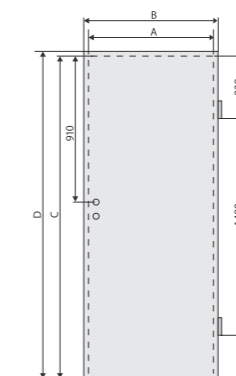

- panel regulacyjny poziomy i dwa pionowe, wykonane z MDF
- uszczelki
- zestaw montażowy do elementów ościeża
- zaczep zamka
- trzy zawiasy

OŚCIEŻNICA STAŁA I REGULOWANA

OŚCIEŻNICA STAŁA

WYMIARY SKRZYDEŁ PRZYLGOWYCH

· wymiary A i C są wymiarami skrzydła od strony węgry

	60	70	80	90
A	618	718	818	918
B	644	744	844	944
C	2017	2017	2017	2017
D	2030	2030	2030	2030

OŚCIEŻNICA STAŁA

SKRZYDŁO	60	70	80	90	100
szer. skrzydła	644	744	844	944	1044
szer. otworu w murze	722	822	922	1022	1122
szer. zewn. ościeżnicy	692	792	892	992	1092
szer. w świetle ościeżn.	604	704	804	904	1004
wys. skrzydła	2030	2030	2030	2030	2030
wys. otworu w murze	2077	2077	2077	2077	2077
wys. zewn. ościeżnicy	2075	2075	2075	2075	2075
wys. w świetle ościeżn.	2031	2031	2031	2031	2031