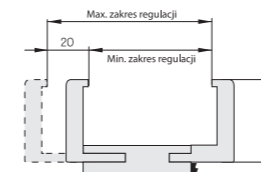

OŚCIEŻNICA STAŁA ZAWIERA

- element poziomy (nadproże)
- dwa elementy pionowe
- uszczelkę
- zestaw montażowy do elementów ościeża
- zaczep zamka
- trzy zawiasy z możliwością regulacji

OŚCIEŻNICA REGULOWANA ZAWIERA

- panel regulacyjny poziomy i dwa pionowe, wykonane z MDF
- uszczelki
- zestaw montażowy do elementów ościeża
- zaczep zamka
- trzy zawiasy

OŚCIEŻNICA STAŁA I REGULOWANA

OŚCIEŻNICA STAŁA

WYMIARY SKRZYDEŁ PRZYLGOWYCH