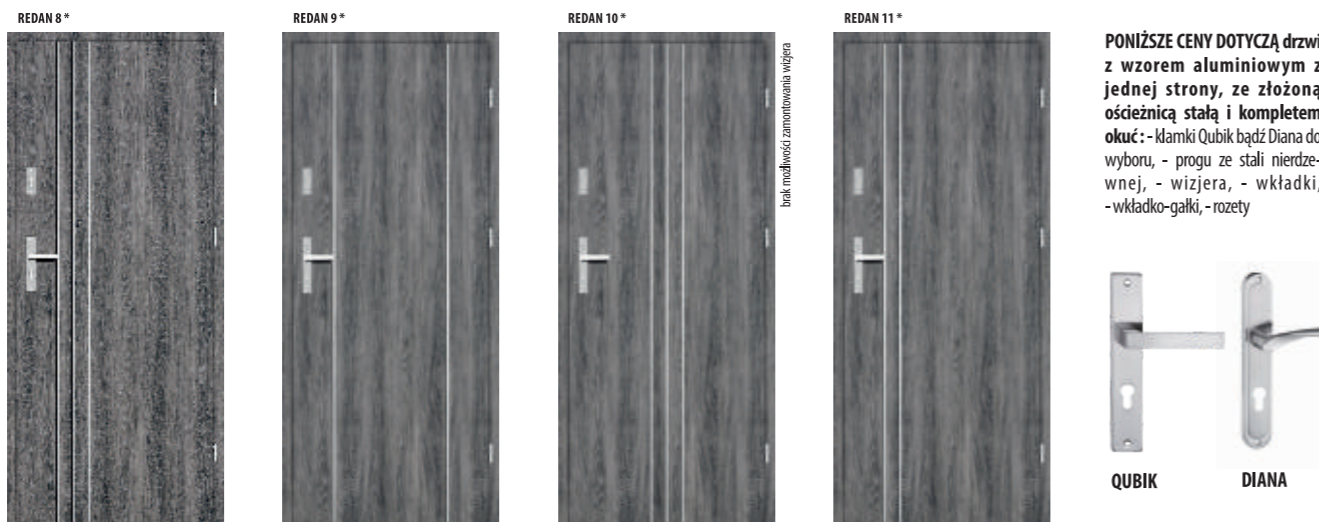

PONIŻSZE CENY DOTYCZĄ drzwi z wzorem aluminiowym z jednej strony, ze złożoną ościeżnicą stałą i kompletem okuć: - klamki Qubik bądź Diana do wyboru, - progu ze stali nierdzewnej, - wizjera, - wkładki, - wkładko-galki, - rozety