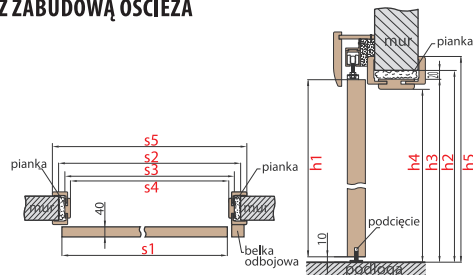

SYSTEM PRZESUWNY Z ZABUDOWĄ OŚCIEŻA

SYSTEM PRZESUWNY NAŚCIENNY:

pojedynczy   podwójny
NETTO: 436,00 PLN   NETTO: 678,00 PLN

ZAWIERA

- szynę aluminiową
- maskownicę i odbój w kolorze skrzydła (odbój w systemie przesuwym podwójnym nie występuje)

AKCESORIA ZA DOPŁATĄ

OŚCIEŻNICA REGULOWANA TYPU TUNEL W CENIE OŚCIEŻNICY REGULOWANEJ WYKONANIE SKRZYDŁA JAKO TĘPE

NETTO: 97,00 PLN

POCHWYT (2 SZTUKI) OKRĄGŁE LUB OWALNE | CHROM LUB MOSIĄDZ

NETTO: 24,00 PLN

ZAMEK HAKOWY NA KLUCZ

W SKŁAD WCHODZĄ DWA WYBRANE POCHWYTY KLUCZ ŁAMANY TYLKO W KOLORZE SREBRNYM OPCJA TYLKO DLA SYSTEMU POJEDYNCZEGO

NETTO: 230,00 PLN

SYSTEM PRZESUWNY Z ZABUDOWĄ OŚCIEŻA

WYMIARY SKRZYDŁA OBUDOWY MURU DO SYSTEMU NAŚCIENNEGO (MM)

SKRZYDŁO	ościeżnica do drzwi pojedynczych				ościeżnica do drzwi podwójnych			
	60	70	80	90	120	140	160	180
s1 szerokość skrzydła	644	744	844	944	1288	1488	1688	1888
s2 szerokość otworu w murze	686	786	886	986	1286	1486	1686	1886
s3 szerokość zewnętrzna ościeżnicy	646	746	846	946	1246	1446	1646	1846
s4 szerokość w świetle ościeżnicy	602	702	802	902	1202	1402	1602	1802
s5 szerokość krycia ościeżnicy	744	844	944	1044	1344	1544	1744	1944
h1 wysokość skrzydła	2030	2030	2030	2030	2030	2030	2030	2030
h2 wysokość otworu w murze	2060	2060	2060	2060	2060	2060	2060	2060
h3 wysokość zewnętrzna ościeżnicy	2040	2040	2040	2040	2040	2040	2040	2040
h4 wysokość w świetle ościeżnicy	2018	2018	2018	2018	2018	2018	2018	2018
h5 wysokość krycia ościeżnicy	2089	2089	2089	2089	2089	2089	2089	2089

· wymiary otworu w murze dla wersji bez obudowy należy przyjąć identyczne z wymiarami obudowy w świetle ościeżnicy