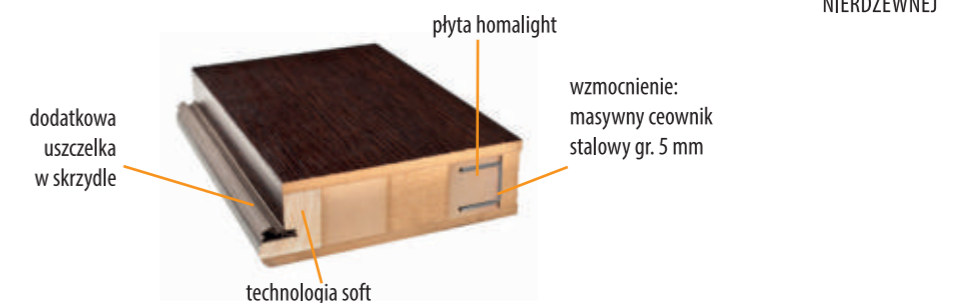

Dostępne szerokości: 80N, 80, 90, 100

dopłata do drzwi 100: NETTO: 90,00 PLN

Drzwi z wzorem aluminiowym z dwóch stron dopłata: NETTO: 60,00 PLN

* SZYBKI TERMIN REALIZACJI (dotyczy szer. 80-90): WENGE ST PCV, JESION GRAFIT STRONG, DĄB SZARY LUX, SONOMA LUX, ŻŁOTY DĄB LUX, ORZECH LUX

NOWOŚĆ!
KLASY BEZPIECZEŃSTWA
RC2 RC3

dopłata do RC2: NETTO: 880,00 PLN
dopłata do RC3: NETTO: 1100,00 PLN
TYLKO Z OŚCIEŻNICĄ STAŁĄ DRZWI OTWIERANE DO WEWNĄTRZ I NA ZEWNĄTRZ

	ORZECH STRONG	JESION GRAFIT STRONG*	SONOMA LUX*	DĄB STRONG	DĄB SZARY LUX*	ORZECH LUX*	WENGE ST PCV*	BETON STRONG	WIĄZ LUX	DĄB ŚREDNI LUX	AKACJA STANDARD
							DĄB ST PCV	KLON SZARY STRONG	SOSNA BIAŁA LUX	ŻŁOTY DĄB LUX*	
							SOSNA SZARA ST PCV	KORA BIAŁA STRONG	BIAŁY LUX	DĄB LUX	
							DĄB SZARY ST PCV	BIAŁY STRONG	ŚNIEŻNOBIAŁY LUX	SANREMO LUX	
											AKACJA JASNA STANDARD

	KOLORY PCV	KOLORY STRONG	KOLORY LUX	KOLORY STANDARD
APLIKACJE REDAN 1-11	NETTO: 1512,00 PLN	NETTO: 1343,00 PLN	NETTO: 1173,00 PLN	NETTO: 1173,00 PLN
REDAN PEŁNE	NETTO: 1427,00 PLN	NETTO: 1258,00 PLN	NETTO: 1089,00 PLN	NETTO: 1089,00 PLN
OPASKI	NETTO: 60,00 PLN	NETTO: 48,00 PLN	NETTO: 43,00 PLN	NETTO: 36,00 PLN
ĆWIERCWAŁKI	NETTO: 36,00 PLN	NETTO: 31,00 PLN	NETTO: 24,00 PLN	NETTO: 19,00 PLN

PRZEKRÓJ SKRZYDŁA REDAN