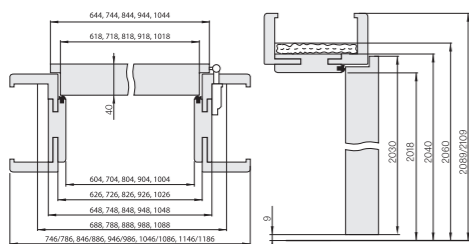

INFORMACJE TECHNICZNE

KONSTRUKCJA

- podwójny ramiak z płyty MDF pokryty dwiema płytami HDF, klejonymi obustronnie
- wypełnienie stabilizujące „plaster miodu”

WYKOŃCZENIE

- płyta HDF pokryta okleiną LUX, STANDARD obustronnie
- możliwość skracania skrzydła do 60 mm
- we wszystkich skrzydłach zastosowano unikalną technologię okleinowania powierzchni bez łączenia na krawędziach przylgi, dzięki czemu zwiększono estetykę wykończenia i trwałość
- we wszystkich skrzydłach zastosowano wykończenie soft
- drzwi wykończone są okleiną o zwiększonej odporności na zarysowania co zdecydowanie poprawia ich odporność na intensywne użytkowanie

OŚCIEŻNICA REGULOWANA ZAWIERA

- panel regulacyjny poziomy i dwa pionowe, wykonane z MDF
- uszczelki
- zestaw montażowy do elementów ościeża
- zaczep zamka
- dwa zawiasy (okleina STANDARD)
- trzy zawiasy (okleina LUX)

OŚCIEŻNICA REGULOWANA BUDOWA

- ościeżnica typu skrzyniowego
- profil wykonany z płyty MDF
- okleina dekoracyjna w kolorze drzwi
- wykonana w rozmiarach na grubość muru w przedziałach co 20 mm
- możliwość zabudowania muru każdej grubości
- minimalna grubość muru wynosi 75 mm
- możliwość regulacji
- produkowana w elementach do samodzielnego montażu

OŚCIEŻNICA STAŁA I REGULOWANA

OŚCIEŻNICA STAŁA

ZALECENIE

- producent zaleca w kolekcji STANDARD, w przypadku dużej ilości szkła, wzmocnienie skrzydła poprzez zastosowanie płyty wiórowo-otworowej.

SZKLENIE · szyba DECORMAT - mleczna

WYPOSAŻENIE W STANDARDZIE

- dwa zawiasy czopowe wkręcane (w kolorach STANDARD) lub trzy zawiasy w kolorach LUX)
- zamek na klucz, wkładkę patentową, łazienkowy lub oszczędny

WYPOSAŻENIE ZA DOPŁATĄ

PŁYTA PEŁNA

NETTO: 109,00 PLN

DODATKOWY ZAWIAS W KOLORACH STANDARD

NETTO: 19,00 PLN

TULEJE WENTYLACYJNE PLASTIKOWE

NETTO: 36,00 PLN

TULEJE WENTYLACYJNE NIERDZEWNE

OKRĄGŁE I KWADRATOWE

NETTO: 53,00 PLN

PODCIĘCIE WENTYLACYJNE

NETTO: 36,00 PLN

SZYBA RETRO

NETTO: 19,00 PLN

OŚCIEŻNICA STAŁA ZAWIERA

- element poziomy (nadproże)
- dwa elementy pionowe
- uszczelkę · zaczep zamka
- zestaw montażowy do elementów ościeża
- dwa zawiasy z możliwością regulacji (okleina STANDARD)
- trzy zawiasy (okleina LUX)

OŚCIEŻNICA STAŁA BUDOWA

- ościeżnica typu blokowego
- tradycyjna, prosta konstrukcja dostosowana do typowych grubości muru
- profil wykonany z płyty MDF
- okleina dekoracyjna w kolorze drzwi

WYMIARY SKRZYDEŁ PRZYLGOWYCH

- wymiary A i C są wymiarami skrzydła od strony wręgi

	60	70	80	90
A	618	718	818	918
B	644	744	844	944
C	2017	2017	2017	2017
D	2030	2030	2030	2030