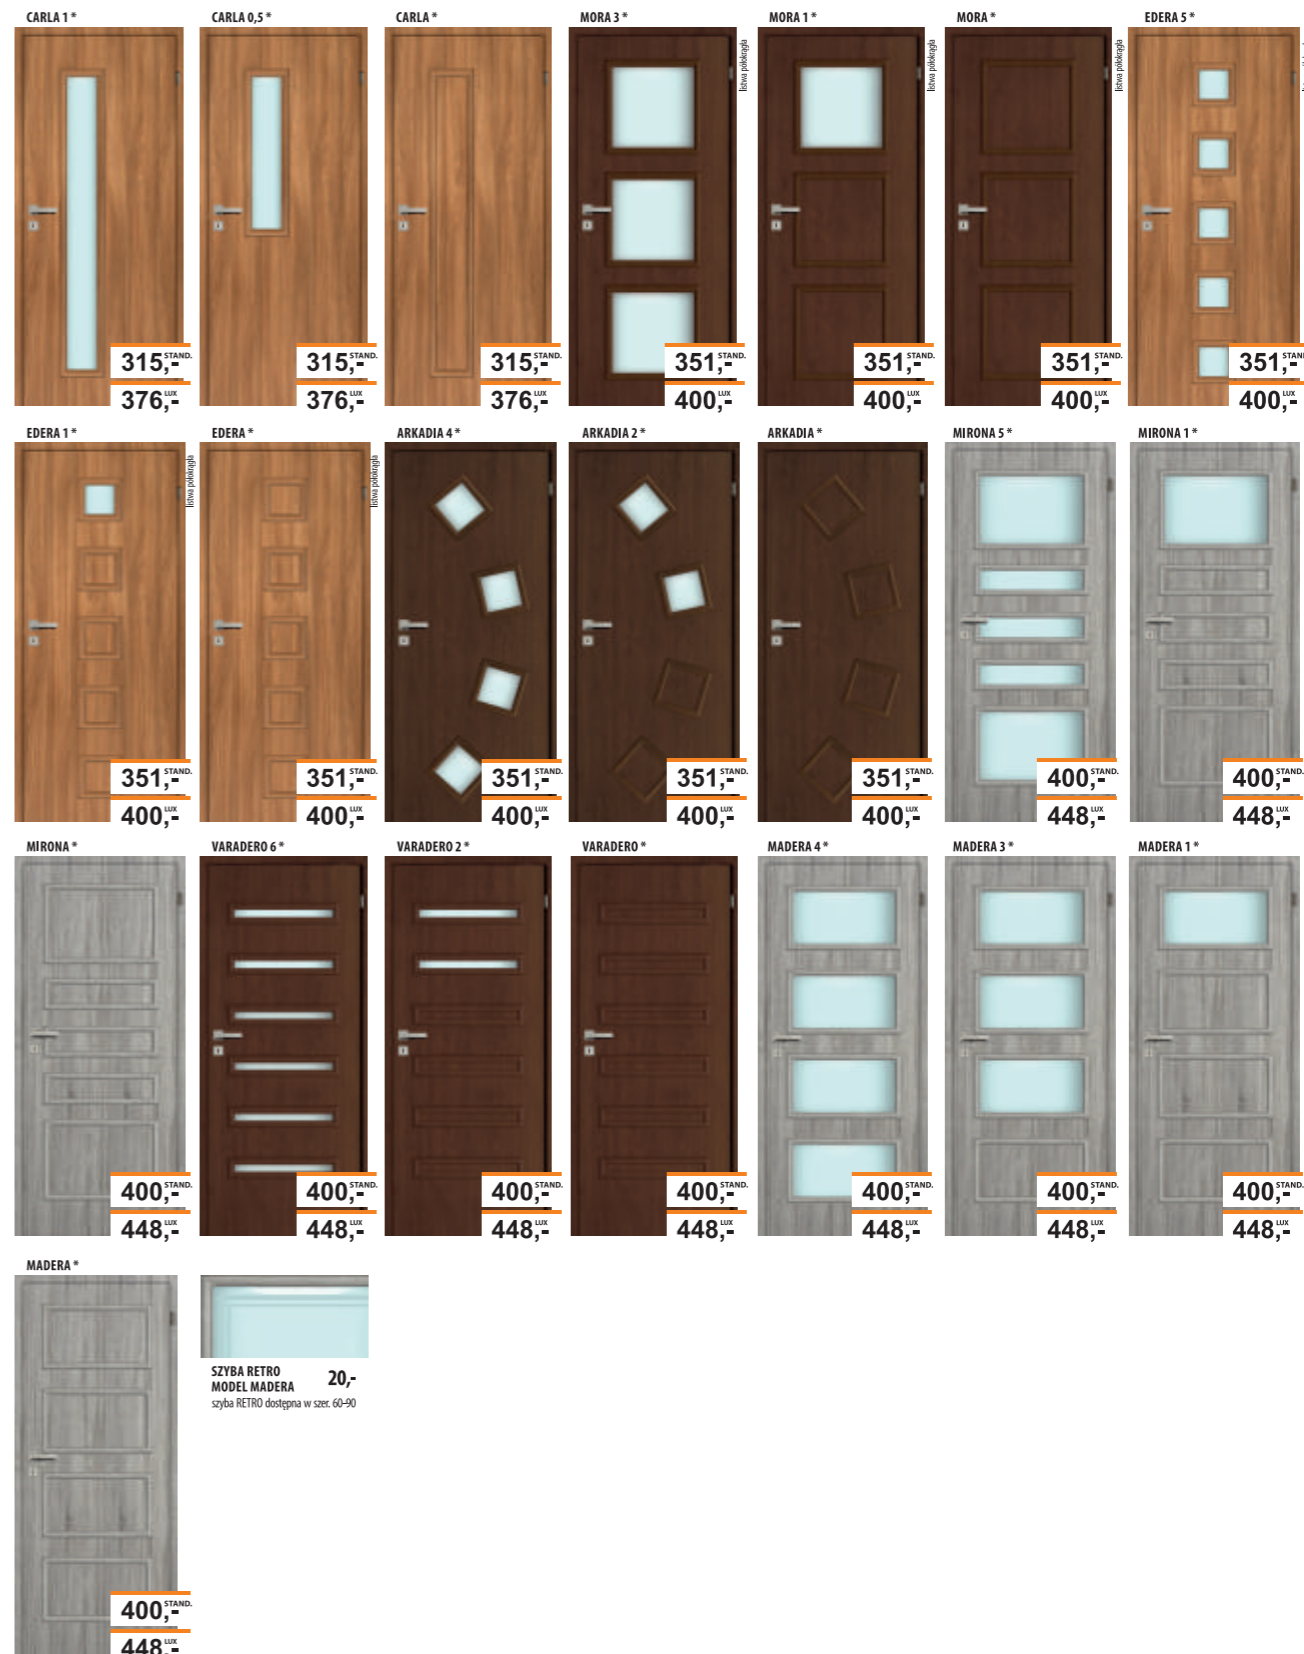

* SZYBKI TERMIN REALIZACJI (dotyczy szer. 60-90): AKACJA STANDARD, ORZECH 3 STANDARD | DĄB SZARY LUX, SONOMA LUX, ORZECH LUX

DRZWI W OKLEINIE LUX POSIADAJĄ 3 ZAWIASY / DRZWI W OKLEINIE STANDARD POSIADAJĄ 2 ZAWIASY